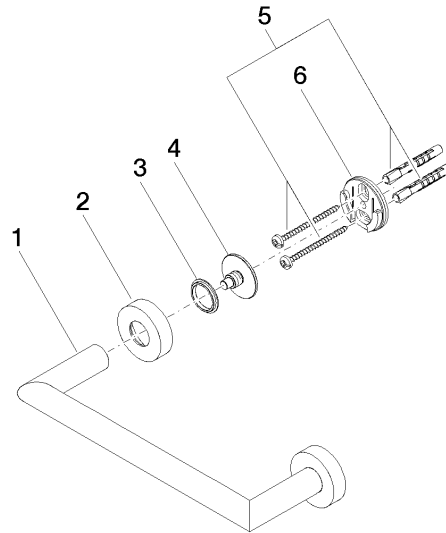

83 020 979

- Stichmaß 200 mm
- Breite 240 mm
- Höhe 40 mm
- Rosette Ø 40 mm
- Ausladung 75 mm

Passt zu: LISSÉ, META

	Champagne (22kt Gold)	83 020 979-47
	Chrom	83 020 979-00
	Platin gebürstet	83 020 979-06
	Dark Chrome	83 020 979-19
	Light Gold	83 020 979-26
	Light Gold gebürstet	83 020 979-27
	Schwarz matt	83 020 979-33
	Bronze gebürstet	83 020 979-42
	Champagne gebürstet (22kt Gold)	83 020 979-46
	Chrom gebürstet	83 020 979-93
	Dark Platin gebürstet	83 020 979-99

83 020 979

mm [inches]

83 020 979

Ersatzteile für die
anderen
Oberflächenvarianten
finden Sie hier:
Chrom

Ersatzteilstückliste

Nr.	Artikelnummer	Benennung	Verbaumenge	Lieferzeit
1	05 28 22 545 00-47	Halter	1	60
2	08 27 97 502-47	Rosette	2	60
3	08 30 11 517 90	Ring	2	2
4	08 17 97 560 90	Halter	2	2
5	05 30 31 025 00 90	Befestigungssatz	2	2
6	08 17 97 501 07	Halter	2	2